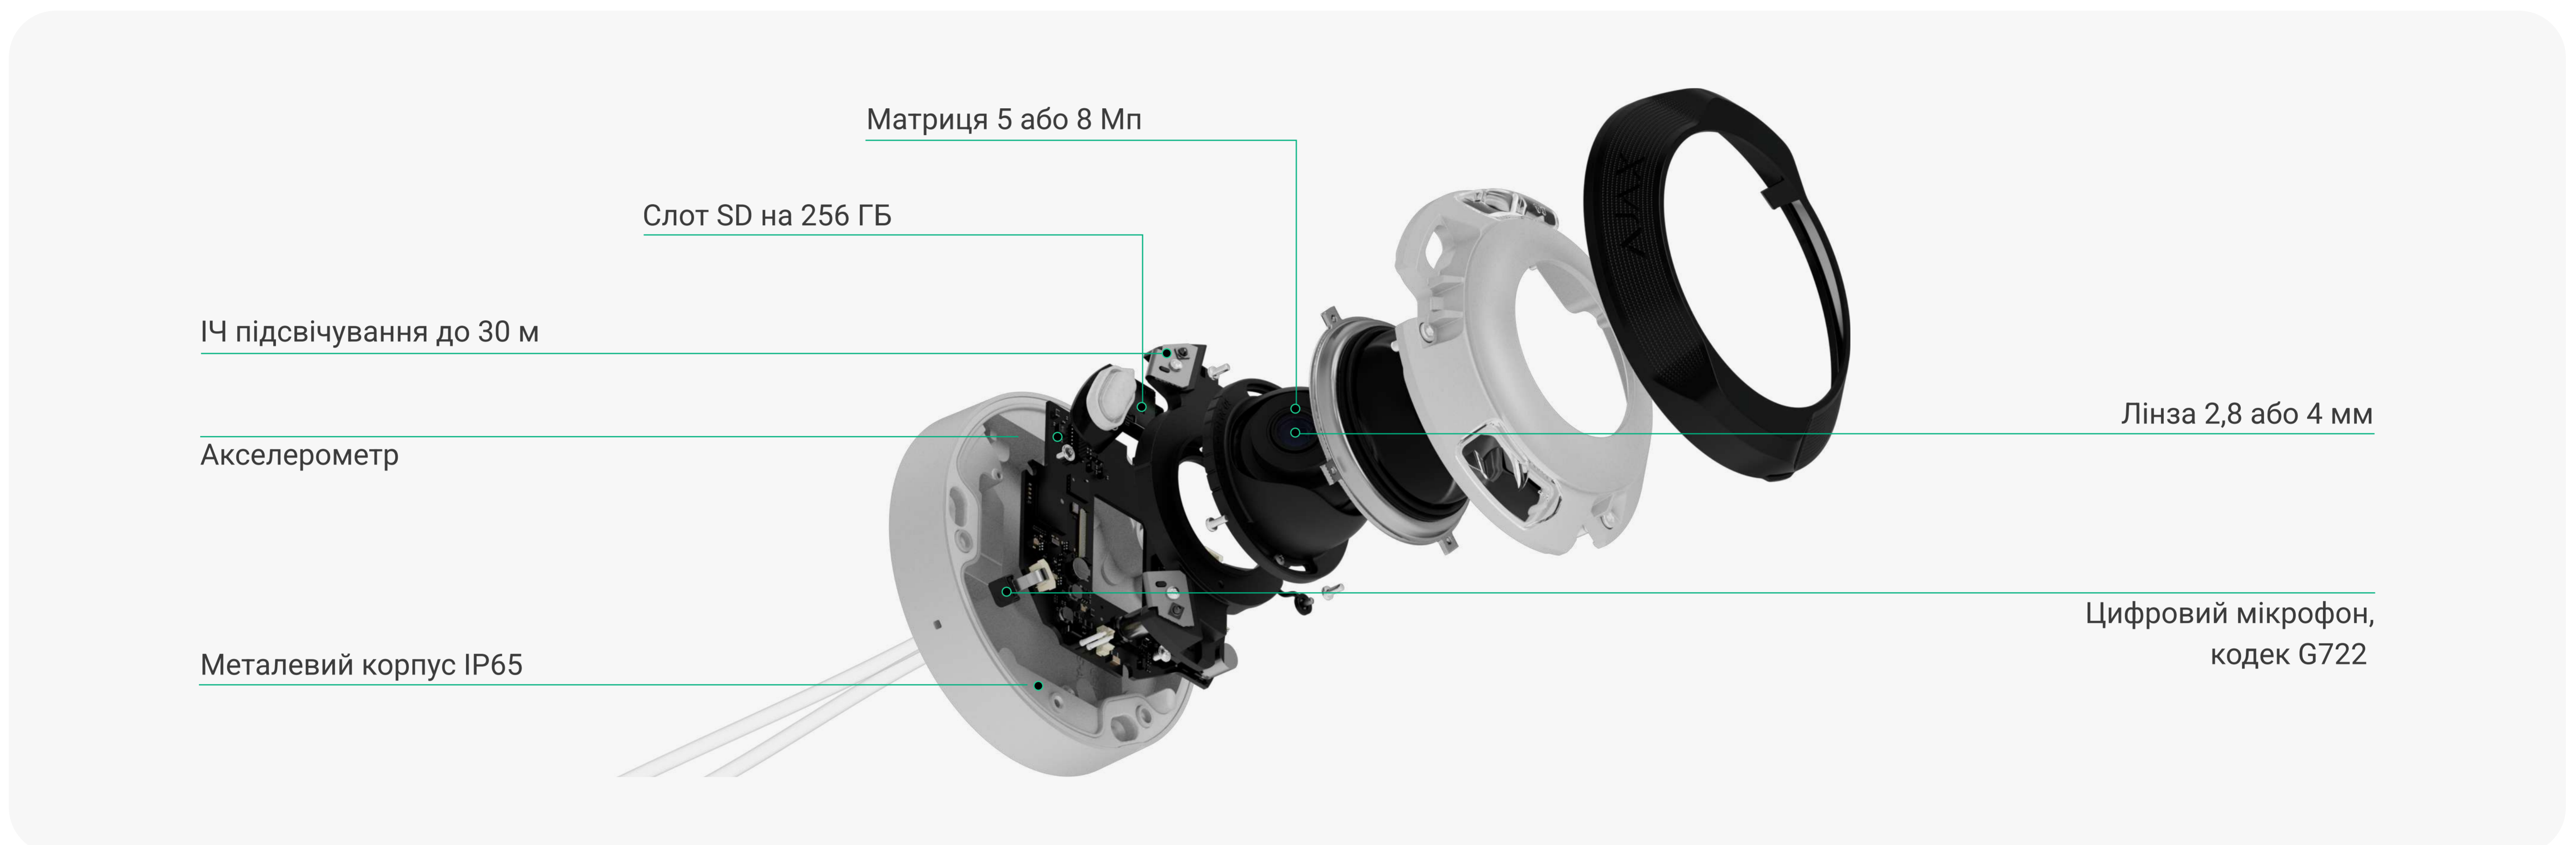

Зручний пошук в архіві

- P2P потокова передача JetSparrow
- Миттєвий перегляд у реальному часі
- Швидка навігація по архіву з фільтрами та календарем
- Подвійний потік для миттєвого перегляду
- Експорт відео в декілька кліків

Інтуїтивне налаштування

- Під'єднання через QR-код
- Конфігурація через застосунки Ajax
- Регульовані зони виявлення руху доступні в застосунках
- Спостереження в режимі реального часу з перевіркою стану системи

Лінійки продуктів Superior, Fibra та Baseline є взаємно сумісними. Це відкриває численні можливості для побудови систем будь-якої конфігурації.

Особливості Роздільна здатність Модель 5 МП: до 2880 × 1620 пікселів при 25 кадрах за секунду (3K UHD) Модель 8 МП: до 3840 × 2160 пікселів при 20 кадрах за секунду (4K UHD) Об'єктив - 2,8 мм: кут огляду 100°–110° - 4 мм: кут огляду 75°–85° Перемикач день/ніч Автоматичний Обробка зображення True WDR (апаратне та програмне забезпечення) Стиснення відео H.265, H.264 Бітрейт Повний дуплекс 100 Мбіт/с Одночасний перегляд у реальному часі До 5 каналів Доступ користувача До 200 користувачів Тригер тривоги Виявлення руху, Розпізнавання за допомогою ШІ, Детектор тривоги, Сценарії автоматизації	Сумісність Хаби Усі хаби Ajax (до 200 камер в одній системі Ajax) Відеореєстратори NVR	Блок живлення Блок живлення 12 В ± 20% =, 1 А До 7,5 Вт споживання електроенергії від мережі Порт Ethernet Стандарт PoE 802.3af, клас 3
	Корпус Розміри 113 × 60 мм Вага 360 г Кольори Чорний Білий Діапазон робочих температур від -30 °С до +60 °С від -22 °F до +140 °F Допустима вологість до 95%	Відповідність стандартам CE FCC RED RoHS NDAA Повний комплект DomeCam Mini Шаблон установки Монтажний комплект Коротка інструкція

1 – необхідно встановити SD-карту або під'єднати до NVR за допомогою жорсткого диска

Детальна інформація доступна за QR-кодом або посиланням:

ajax.systems/support/devices/domecam-mini/

- ✉ support@ajax.systems
- ✈ @AjaxSystemsSupport_Bot
- 🌐 ajax.systems