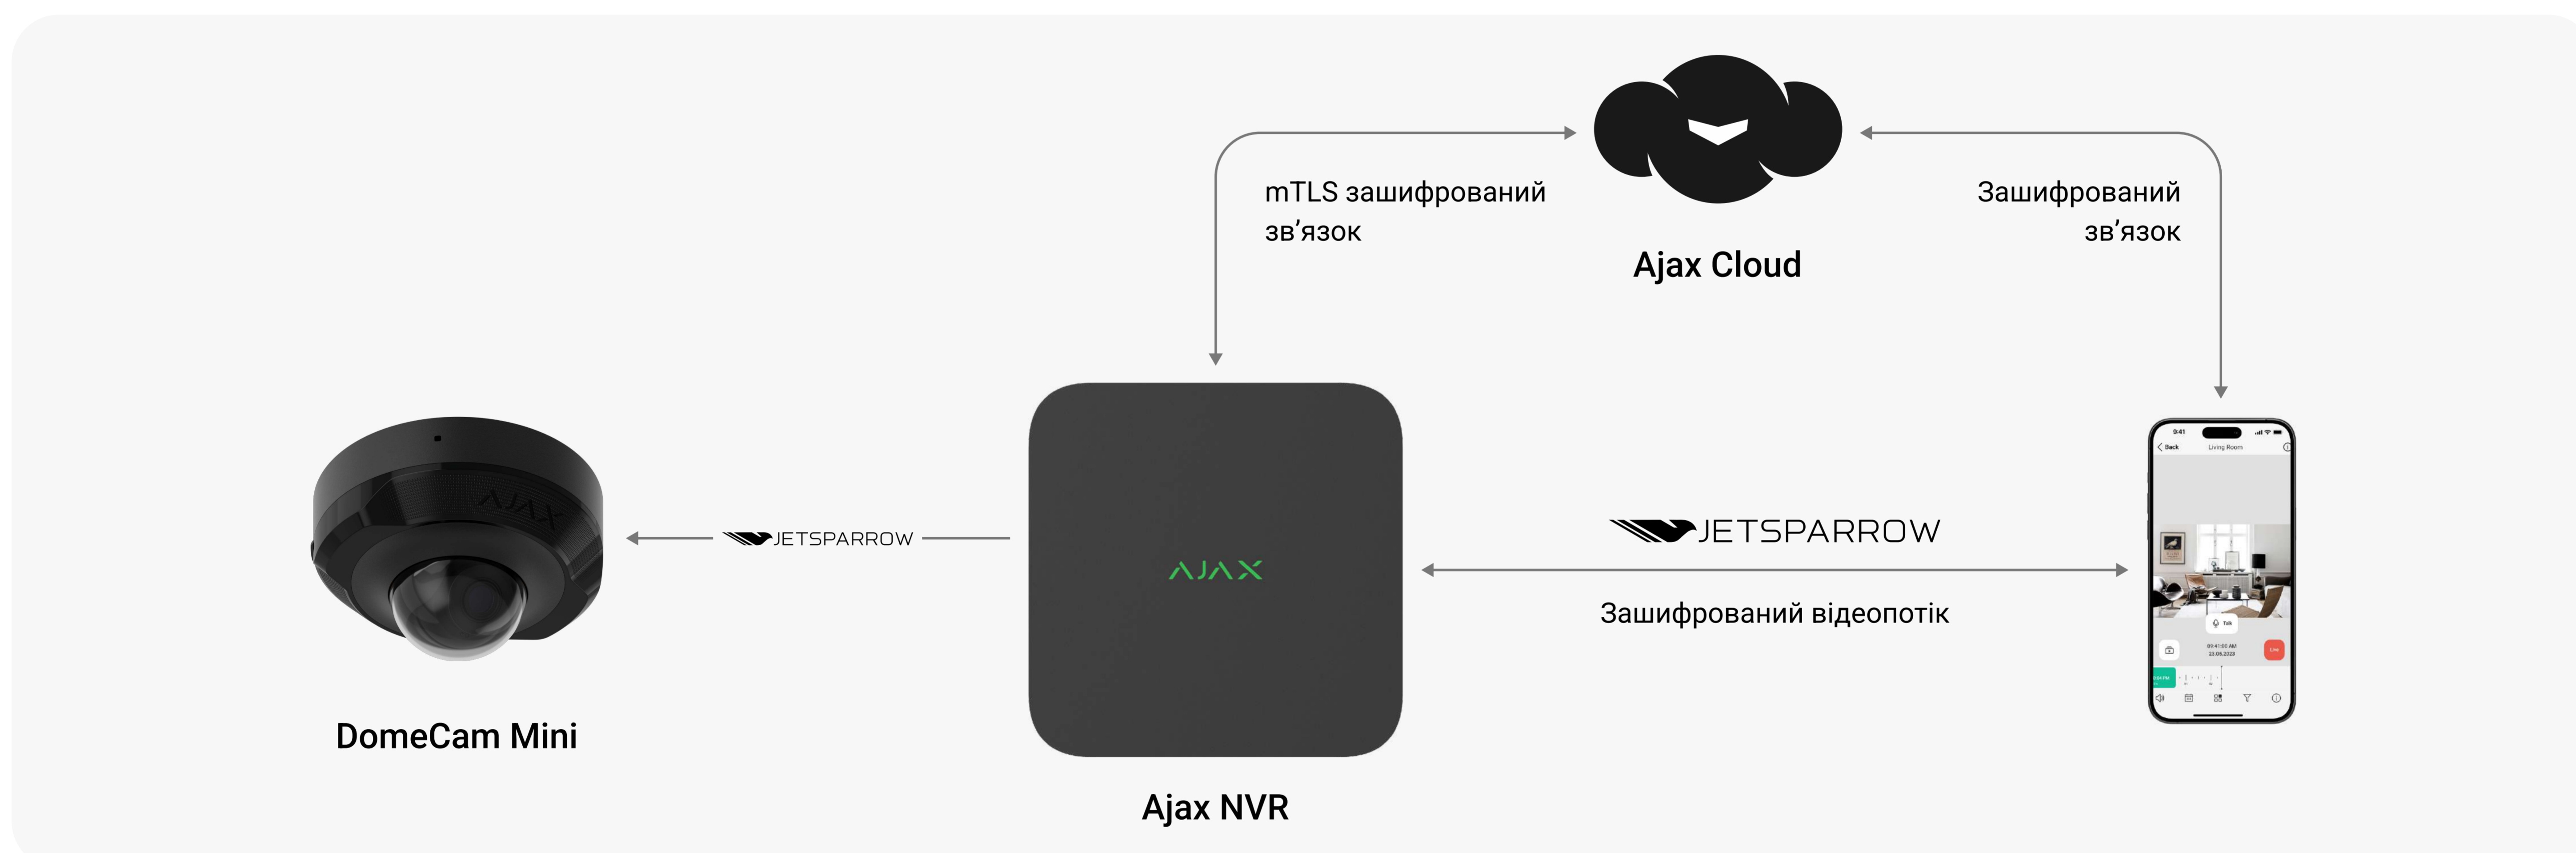

### DomeCam Mini (8 Мр/2.8 мм)

Дротова охоронна IP-камера з роздільною здатністю до 3840 × 2160 пікселів і кутом огляду 100°–110°

### DomeCam Mini (5 Мр/4 мм)

Дротова охоронна IP-камера з роздільною здатністю до 2880 × 1620 пікселів і кутом огляду 75°–85°

### DomeCam Mini (8 Мр/4 мм)

Дротова охоронна IP-камера з роздільною здатністю до 3840 × 2160 пікселів і кутом огляду 75°–85°

## Принцип роботи

DomeCam Mini працює безперервно та використовує Ajax Cloud для синхронізації із системою. Пропріетарна технологія JetSparrow забезпечує швидку P2P-передачу відеоданих. Завдяки аналізу даних за допомогою ШІ камера DomeCam Mini виявляє та розпізнає різні типи об'єктів: людей, транспортні засоби та домашніх тварин. Це дозволяє записувати лише відповідні події та використовувати менше пам'яті на жорсткому диску або SD-карті. Для додаткової економії ресурсу камери можуть вести запис, тільки якщо система знаходиться в режимі охорони.