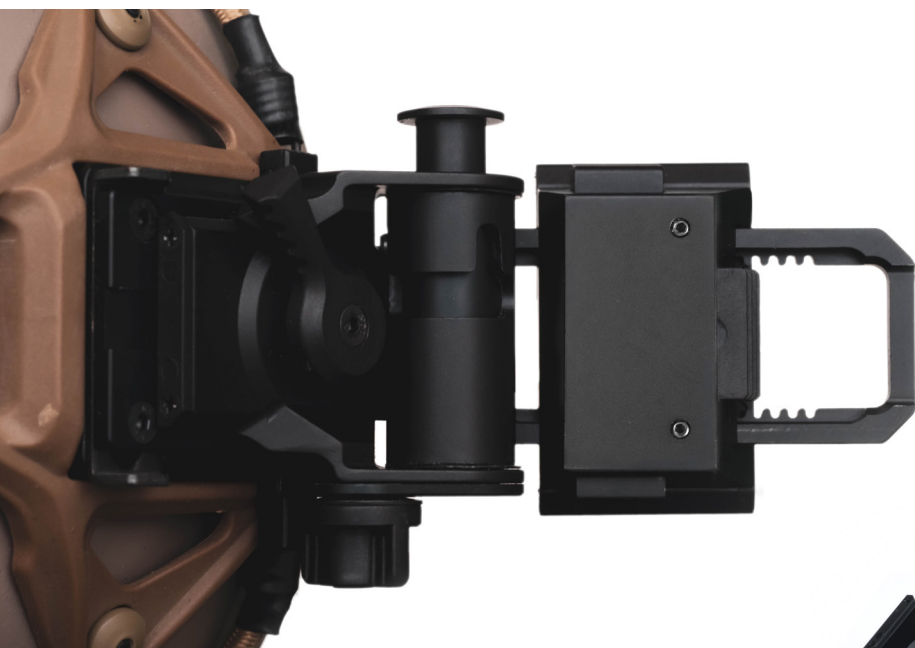

SOTAC L4G24

UDAPT

Ріг (маунт) для встановлення ПНБ та тепловізорів на стандартне кріплення (шрауд) шоломів

- ✓ Аналогічний Wilcox L4 G24
- ✓ Підтримує регулювання висоти прилада, нахилу та відстані до очей

Матеріал: алюміній
Колір: чорний
Комплект: ріг
Упаковка: пластиковий протиударний кейс 125x65x90
Вага 165 г
Виробництво: Китай