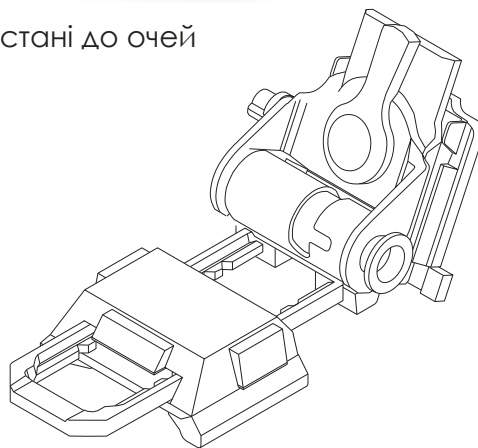

SOTAC L4G24

UDAPT

Ріг (маунт) для встановлення ПНБ та тепловізорів на стандартне кріплення (шрауд) шоломів

- ✓ Аналогічний Wilcox L4 G24
- ✓ Підтримує регулювання висоти прилада, нахилу та відстані до очей

Матеріал: алюміній
Колір: чорний
Комплект: ріг
Упаковка: пластиковий протиударний кейс 125x65x90
Вага 165 г
Виробництво: Китай