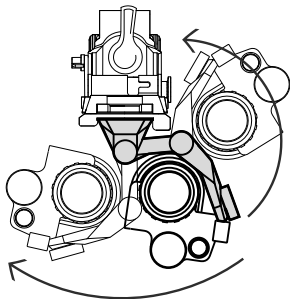

Адаптер для встановлення на шолом ПНБ з кріпленням minirail

Для монокулярів з кріпленням minirail (MUM rail, рельса)
Використовується з рогом типу Wilcox L2 G24, або іншим з роз'ємом "dovetail"

- Плавне регулювання положення прилада для ідеального налаштування під око.
- Швидке звільнення поля зору - просто відведіть прилад вбік.
- Легка зміна робочого положення з лівого ока на праве.
- Компактне, притиснуте до шолома розташування в походному положенні.

Сумісні прилади:

- AGM NVM-50, Wolf 14
- Archer NVMA-14
- Armasight MNVD, NYX-14, Prime, Sirius, Spark
- ATN NVM14, N-14, NYX-14
- Дедал/Dedal 370
- Тпн138 або подібні
- COT NVM-14

Сумісні роги:

Wilcox G22, G24, G30, G37, G69, G70, Norotos AKA2, INVG, LoSto
та інші з роз'ємом dovetail

Діапазон регулювання відстані між очима: 55-76 мм

Матеріал: NYLON 12, латунь, нержавіюча сталь,
анодований алюмінієвий сплав (АМГ)

Вага: 64 г